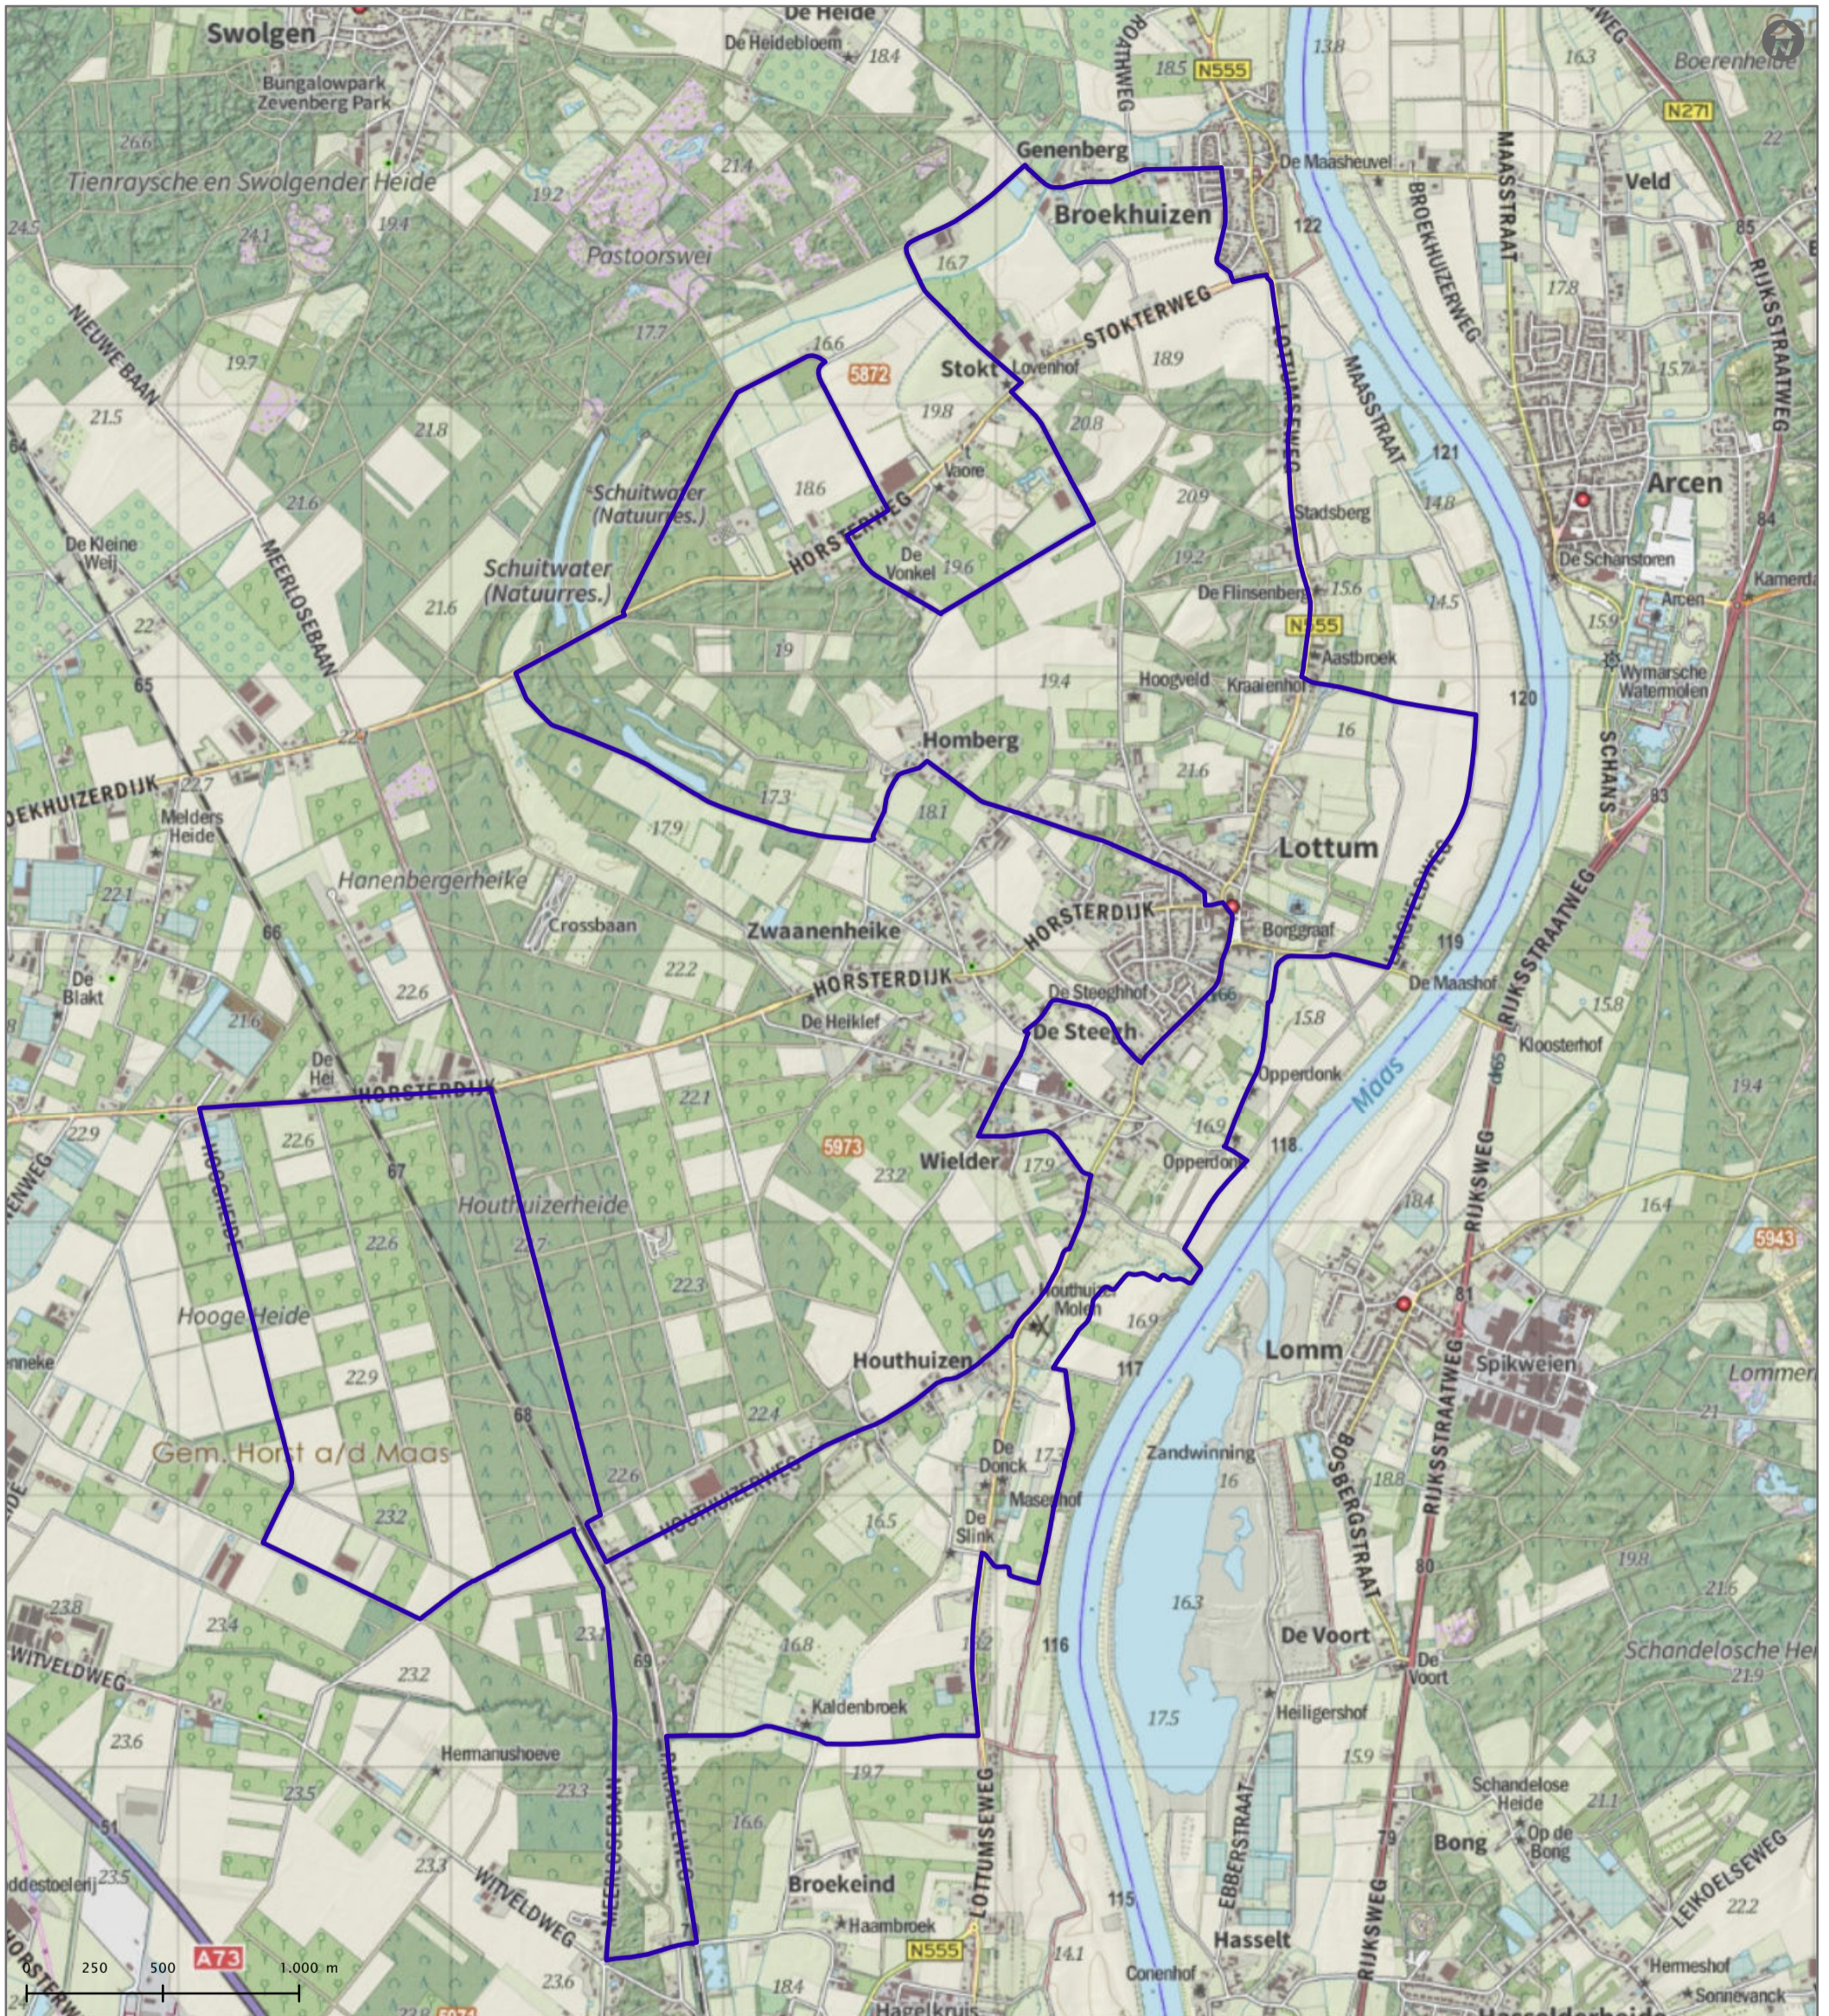

Rozenroute Lottum 35 km

- Legenda
- Rozenroute Lottum
 - Open Topo

Titel:	#TITEL#
Datum afdruk:	23 september 2020
Formaat:	A3
Auteur:	#AUTEUR#
Projectnr.:	#PROJECTNR#
Status:	#STATUS#
Kaartnr.:	#KAARTNR#
Schaal:	1:24.000
Projectie:	Rijksdriehoekstelsel (EPSG 28992)
Ondergrond:	Basisregistratie Topografie, CC-BY Kadaster, 2020