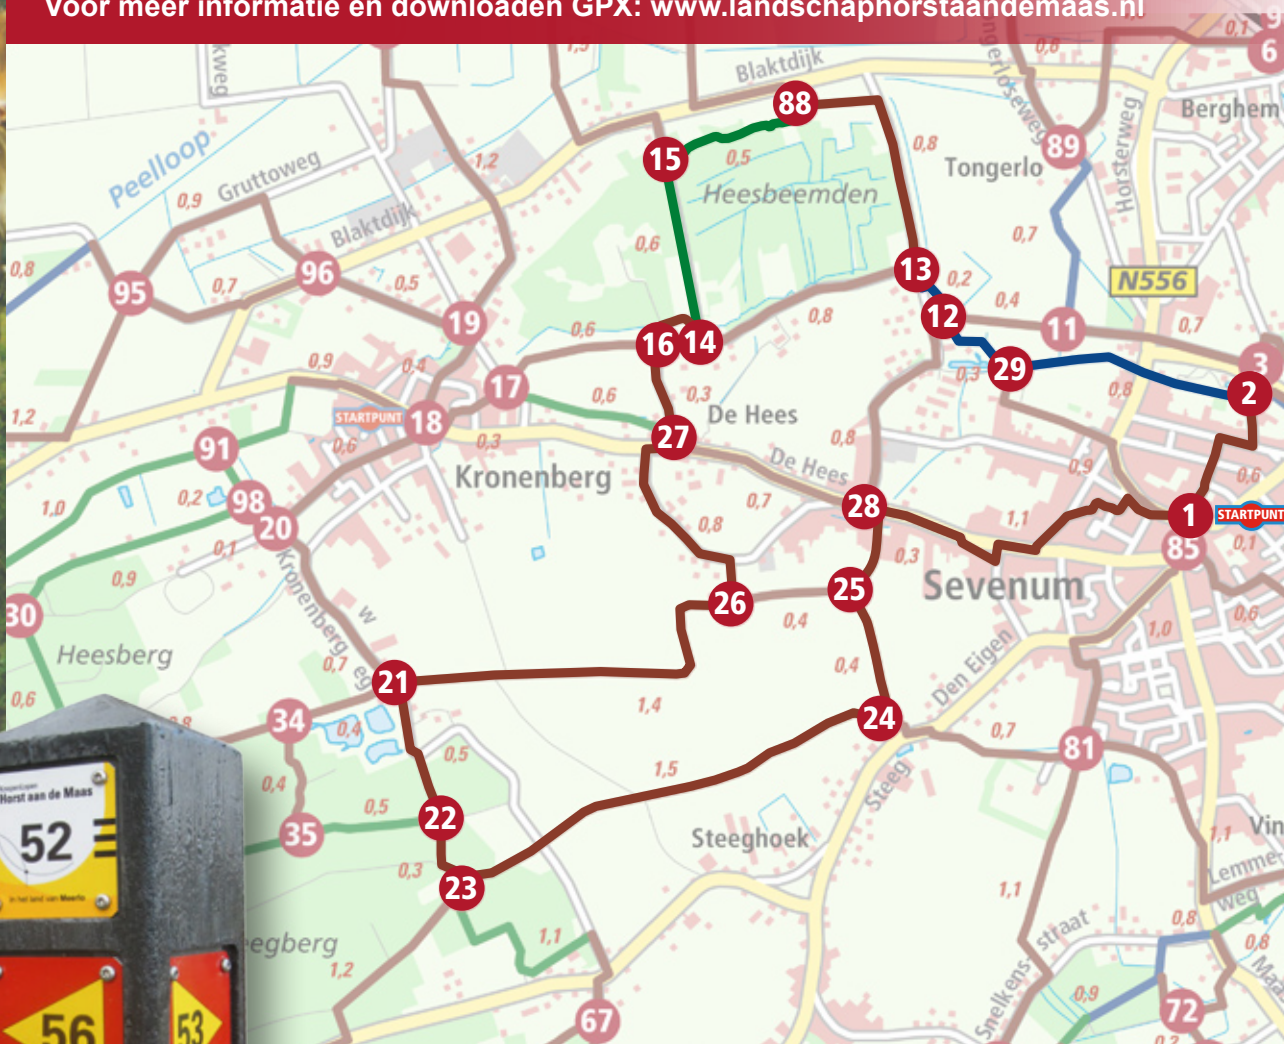

Spiritueel Ommetje

Landschap
Horst aan de Maas

Startpunt: Raadhuisstraat / Kerkstraat, 5975 BJ Sevenum
Afstand: 10 km
Routenummers: 1-2-29-12-13-88-15-14-16-27-26-21-22-23-24-25-28-1

Voor meer informatie en downloaden GPX: www.landschaphorstaandemaas.nl

Het spiritueel rondje voert u langs een kabbelende beek, velden en mooie kapelletjes en veldkruisen her en der in het landschap. De wandeling nodigt uit tot zitten, mijmeren en te genieten van de stilte, de vogels, de natuur en de geuren van het land. Een boeiende wandeling met afwisselende landschappen. De route start in het centrum van Sevenum bij knooppunt nr. 1 bij de kerk.