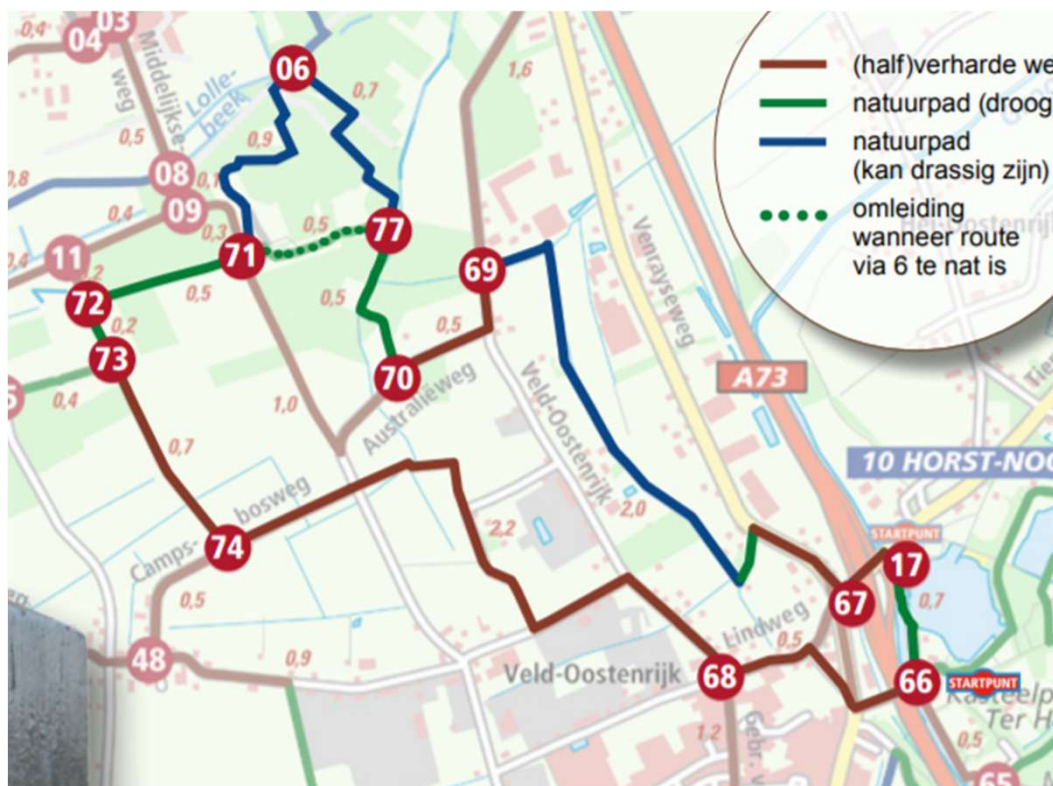

Omleiding Gortmeulepad

Route bij de Castenrayse Vennen is gesloten vanwege werkzaamheden

De route via de knooppunten 70 – 77 – 6 – 71 is op dit moment niet te bewandelen.

Volg in plaats daarvan de route via de knooppunten 70 – 71 72

Je krijgt dan ook een mooi beeld van de werkzaamheden in het gebied, zoals het verleggen van de loop van de Lollebeek.

www.landschaphorstaandemaas.nl