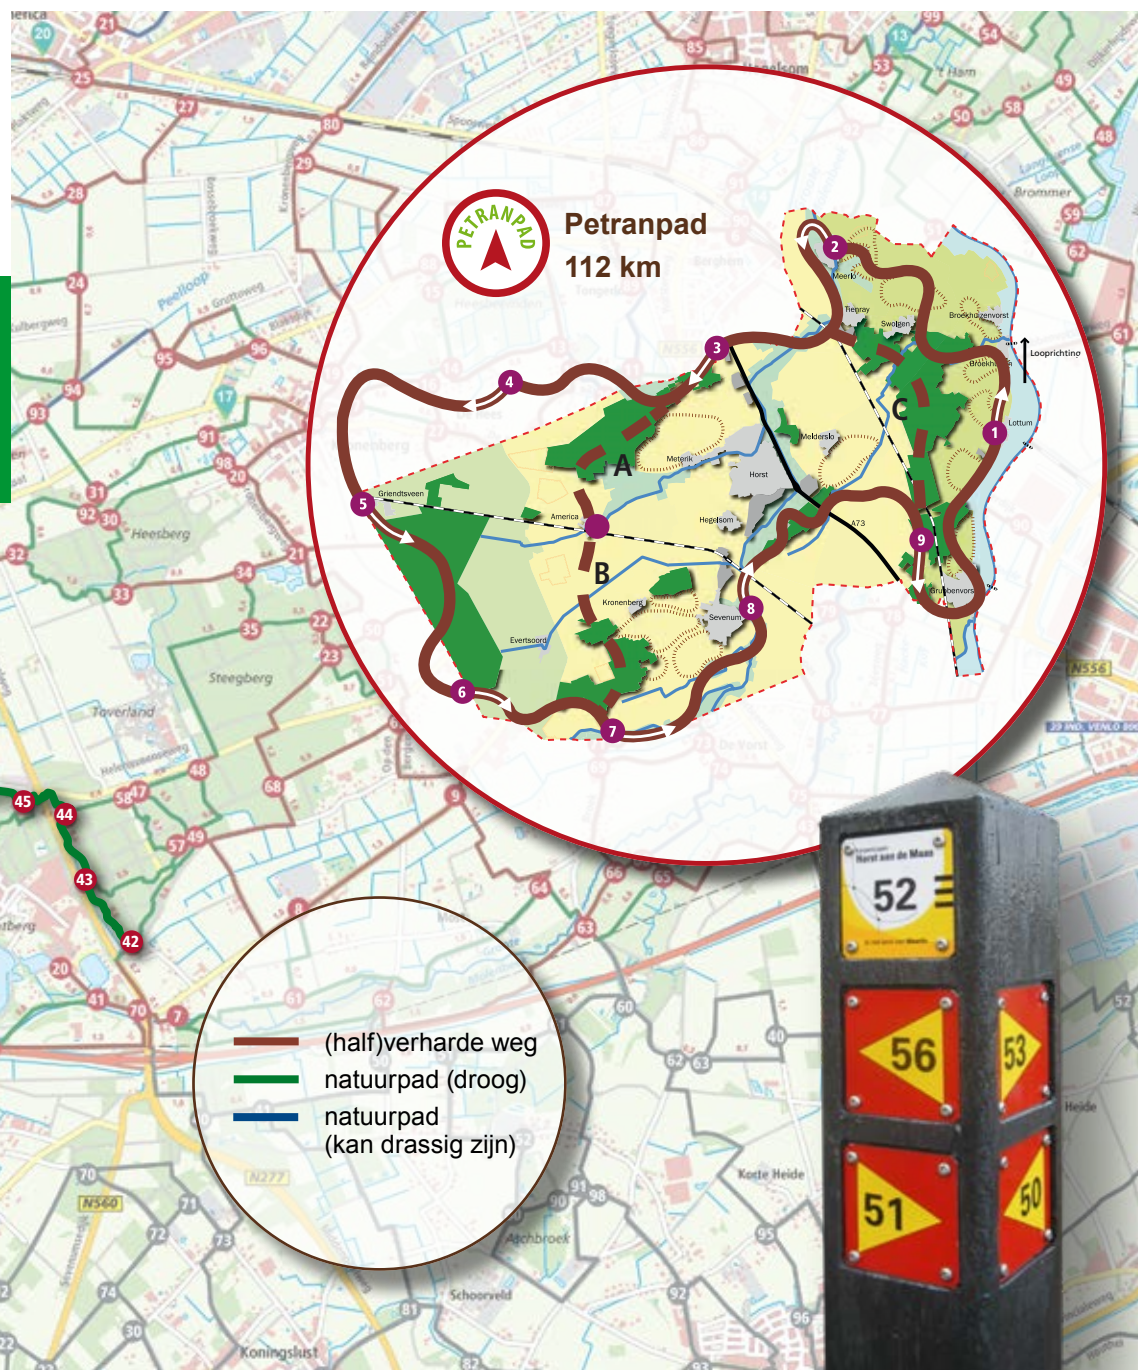

Start etappe **6** Petranpad

Etappe 6: Mariapeel - Sevenum Schatberg
Startplaats: Sevenum, Graskuilenweg
Afstand: 12 km
Knooppunten: 50 - 57 - 58 - 59 - 87 - 86 - 84 - 83 - 42 - 44 -
39 - 59 - 46 - 45 - 44 - 43 - 42