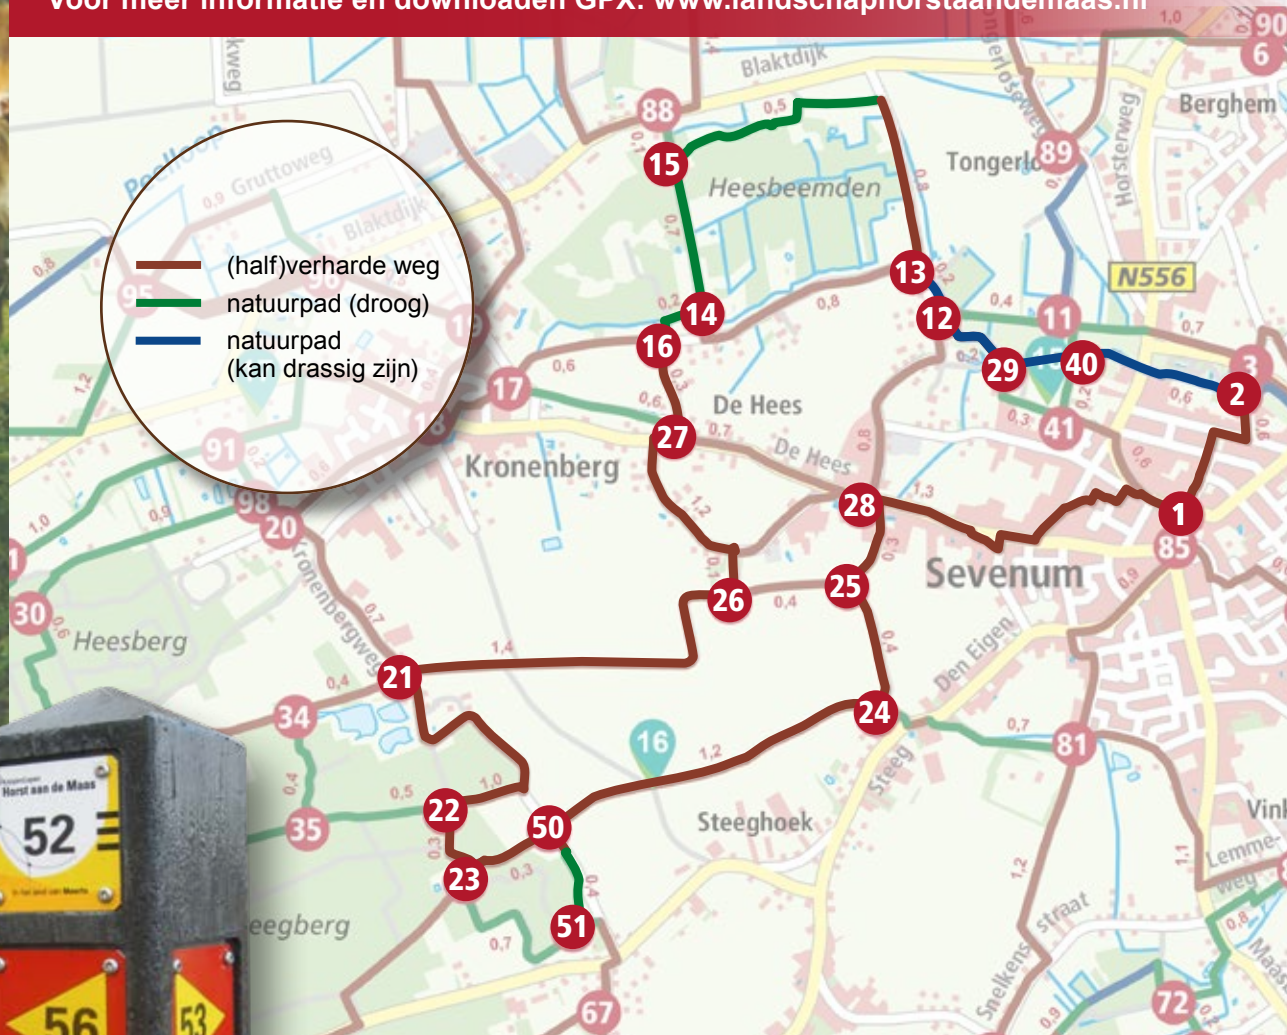

Spiritueel Ommetje

Landschap
Horst aan de Maas

Startpunt: Raadhuisstraat / Kerkstraat, 5975 BJ Sevenum
Afstand: 12 km
Routenummers: 1-2-40-29-12-13-15-14-16-27-26-21-22-23-51-50-24-25-28-1

Voor meer informatie en downloaden GPX: www.landschaphorstaandemaas.nl

Het spiritueel rondje voert u langs een kabbelende beek, velden en mooie kapelletjes en veldkruisen her en der in het landschap. De wandeling nodigt uit tot zitten, mijmeren en te genieten van de stilte, de vogels, de natuur en de geuren van het land. Een boeiende wandeling met afwisselende landschappen. De route start in het centrum van Sevenum bij knooppunt nr. 1 bij de kerk.