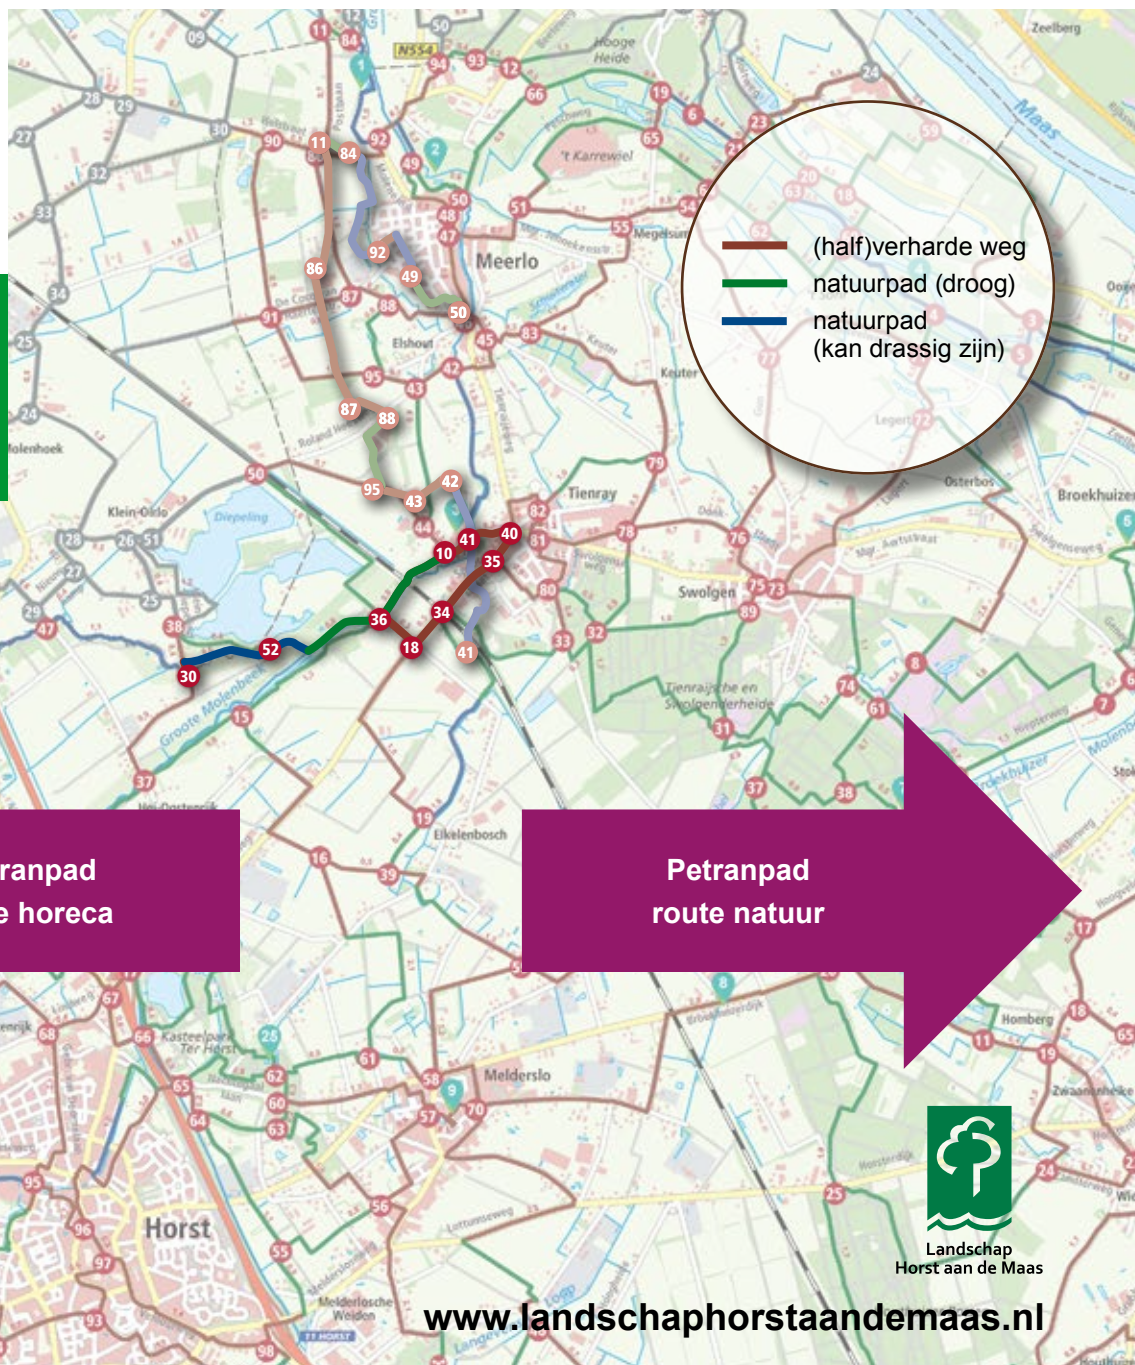

Etappe 2 Petranpad

Knooppunt 41

Route natuur: 10 - 36 - 52 - 30

Route horeca: 40 - 35 - 34 - 18 - 36 - 52 - 30

Petranpad
route horeca

Petranpad
route natuur

Landschap
Horst aan de Maas

www.landschaphorstaandemaas.nl