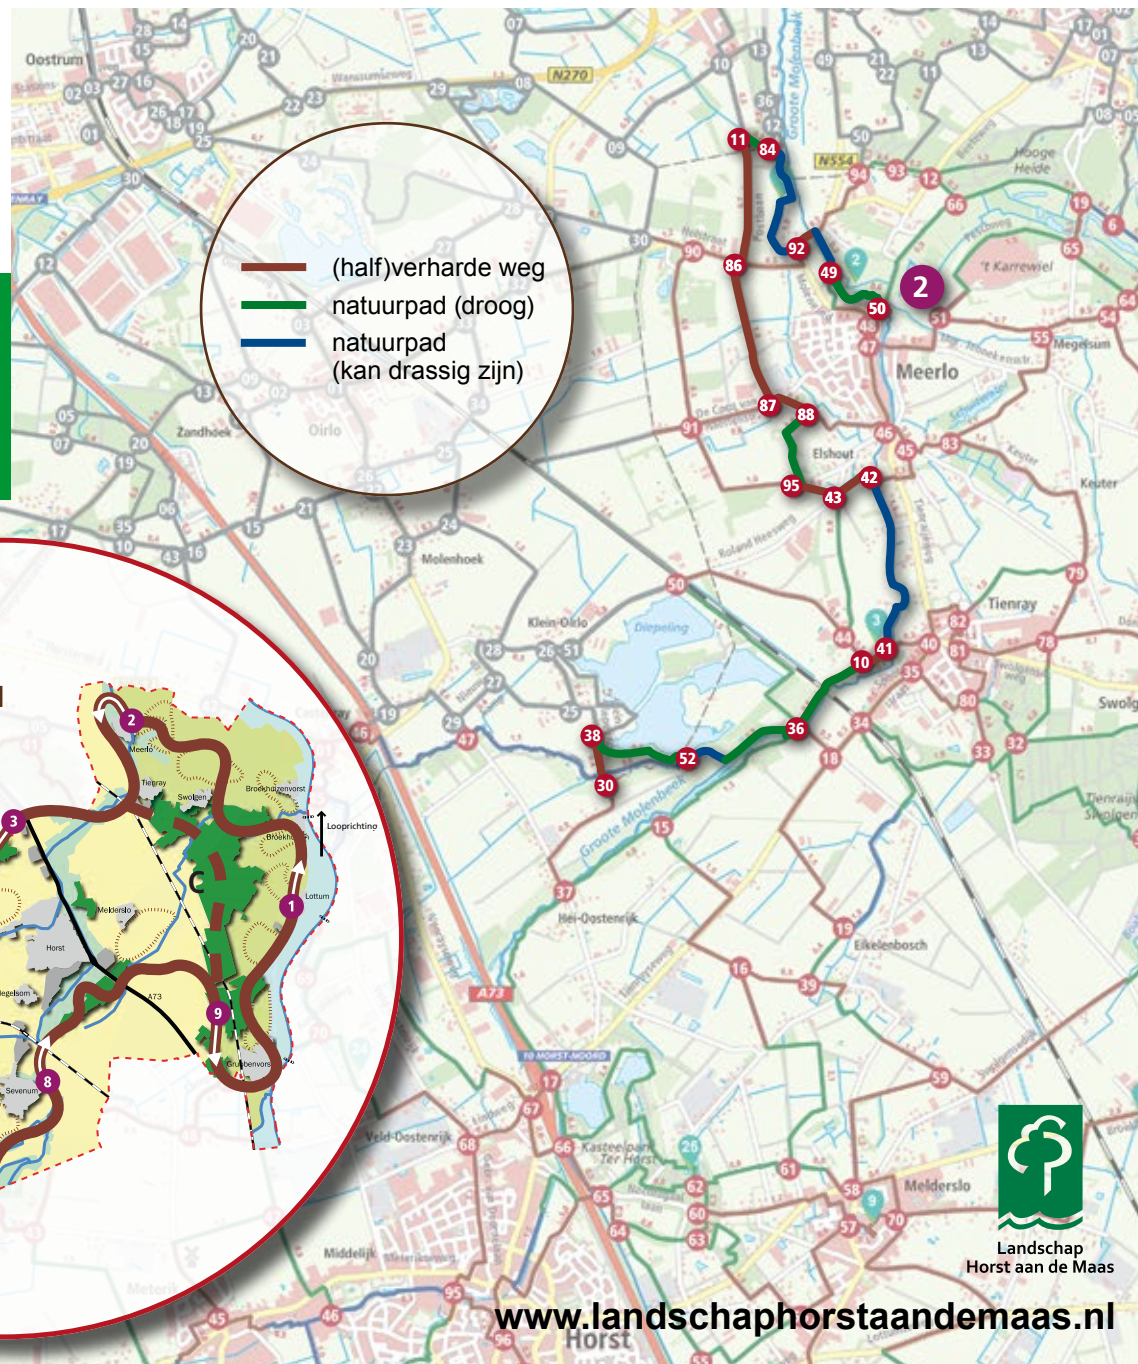

Start etappe **2** Petranpad

Etappe 2: Meerlo - Horst
Startplaats: Meerlo, Bergsboslaan
Afstand: 10 km
Knooppunten: 50 - 49 - 92 - 84 - 11 - 86 - 87 - 88 - 95 - 43 -
42 - 41 - 10 - 36 - 52 - 38 - 30

Landschap
Horst aan de Maas

www.landschaphorstaandemaas.nl